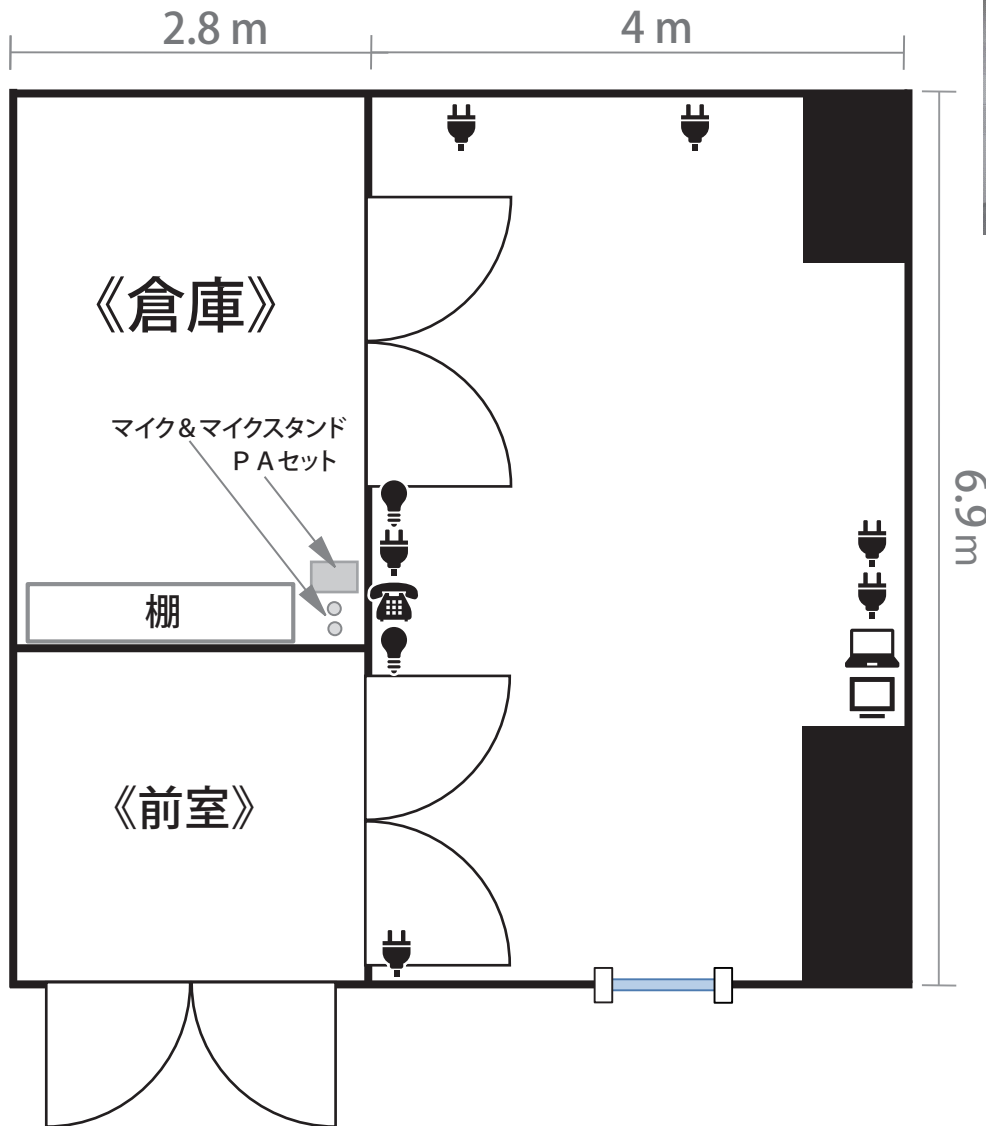

多目的練習室1 (15名)

《常設備品》

- | | | | |
|------------------------------|----|----------|------|
| ・長机 (W180cm×D45cm) | 3台 | ・椅子 | 15脚 |
| ・譜面台 | 5台 | ・ホワイトボード | |
| ・ギタースタンド | 2台 | ・マイクスタンド | 2台 |
| ・マイク (ZENHEISER e835) | 2本 | ・電源タップ | ・扇風機 |
| ・PAセット (YAMAHA StagePass500) | | ・ラジカセ | |

地下1階 多目的練習室2

※こちらのお部屋では和太鼓の使用を禁止しております。
※飲食は前室のみでお願いします。
前室以外はフタの出来る容器(ペットボトル等)でのお飲み物のみ
可といたします。缶コーヒーなどは前室でお願いします。
※備品類は入室した状態に戻して退室してください。

多目的練習室2(9名)

《常設備品》

- | | | | |
|-----------------------------|----|----------|------|
| ・長机(W180cm×D45cm) | 3台 | ・椅子 | 10脚 |
| ・譜面台 | 5台 | ・ホワイトボード | |
| ・マイクスタンド | 2台 | ・電源タップ | ・扇風機 |
| ・マイク(ZENNHEISER e835) | 2本 | | |
| ・PAセット(YAMAHA StagePass300) | | ・ラジカセ | |
| ・ピアノ椅子 | | | |