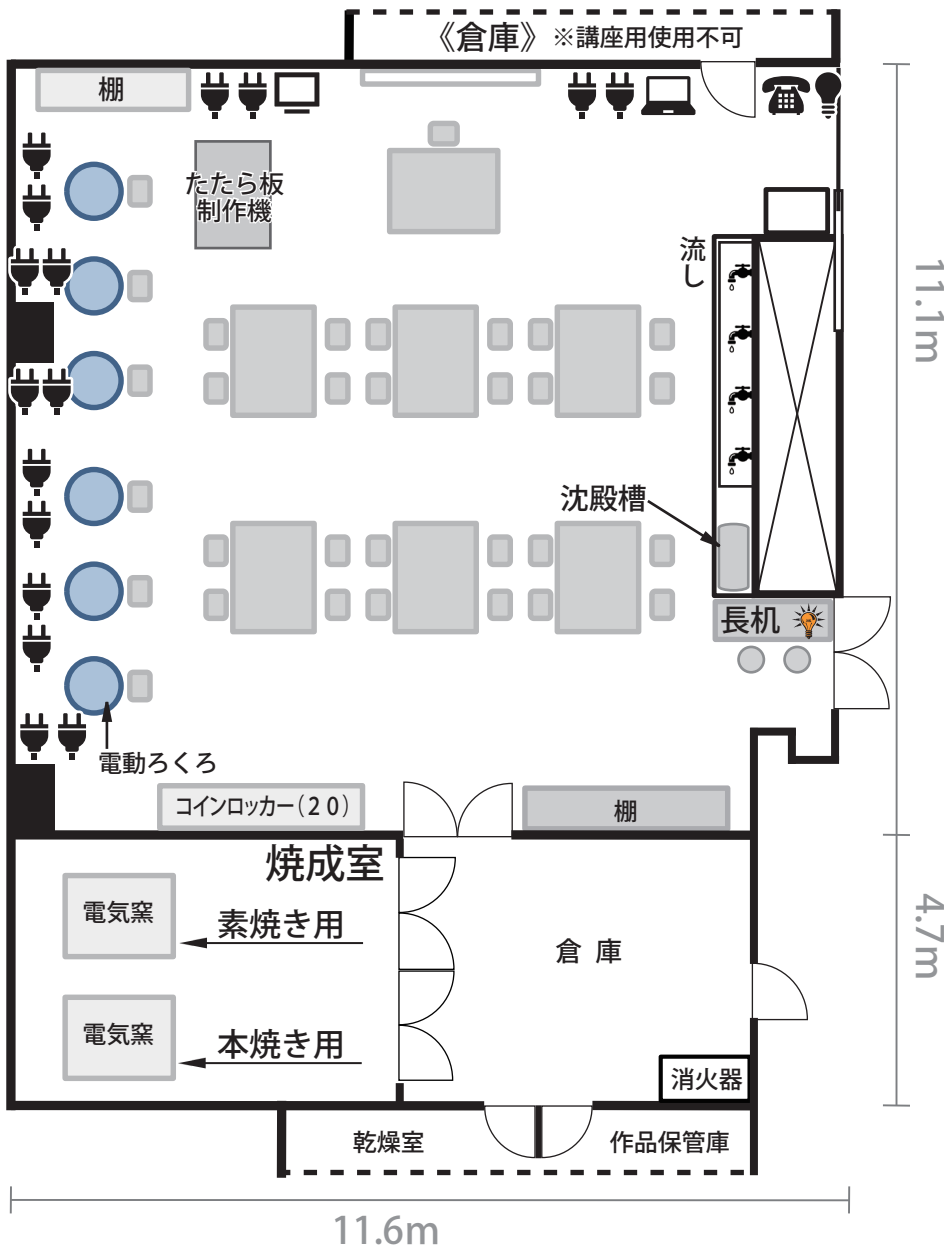

刈谷市総合文化センター アイリス

3階 陶芸室

陶芸室 (25名)

- 作業机 (W180cm × D90cm) 7台
- 椅子 25脚
- 電気釜 2基
- 手動たたら板制作機
- 掃除道具ロッカー (モップ × 2、モップバケツ、ホウキ × 2、ちり取り × 2、バケツ × 2)
- 長机 (W180cm × D45cm)
- 丸椅子 2脚
- 電動ろくろ 6基
- 釉薬攪拌機

— ホワイトボード

— 移動式ホワイトボード

— ハンガー

💡 照明スイッチ

🔌 コンセント

🎤 有線マイク差込口

☎ 内線電話

💻 インターネット差込口

📺 テレビアンテナ