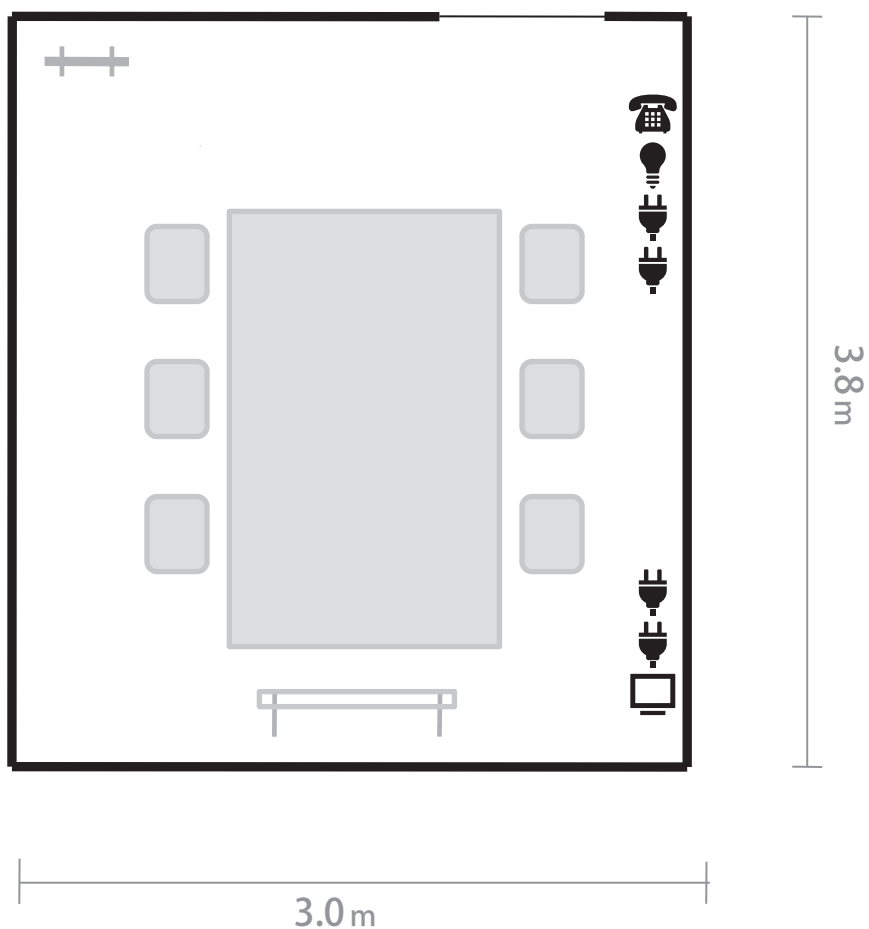

3階 講師控室2

講師控室2

机(90cm×180cm) 1台
イス 6脚
無線LAN

≡ ホワイトボード

≡ 移動式ホワイトボード

≡ ハンガー

💡 照明スイッチ

🔌 コンセント

🎤 有線マイク差込口

☎ 内線電話

📺 インターネット差込口

📺 テレビアンテナ

刈谷市総合文化センター アイリス

4階 講師控室3

講師控室3

机(90cm×180cm) 1台
イス 6脚
無線LAN

≡ ホワイトボード

≡ 移動式ホワイトボード

≡ ハンガー

💡 照明スイッチ

🔌 コンセント

🎤 有線マイク差込口

☎ 内線電話

📺 インターネット差込口

📺 テレビアンテナ

刈谷市総合文化センター アイリス

4階 講師控室4

講師控室4

机(90cm×180cm) 1台
イス 6脚
無線LAN

※無線LANのパスワードは定期的に変更しています。
ご不明な場合は総合案内までお問い合わせください。

≡ ホワイトボード

💡 照明スイッチ