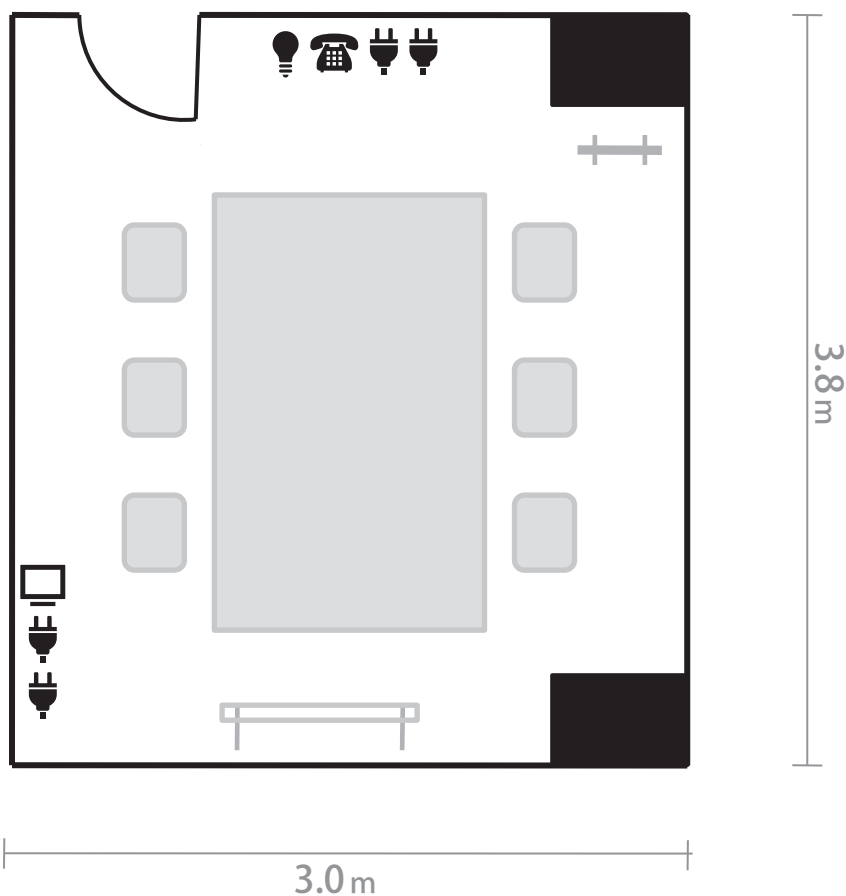

刈谷市総合文化センター アイリス

3階 講師控室1

講師控室1

机 (90cm×180cm)	1台
イス	6脚
無線LAN	

 移動式ホワイトボード
 ハンガー

 照明スイッチ
 コンセント

 内線電話
 テレビアンテナ

刈谷市総合文化センター アイリス

3階 講師控室2

講師控室2

机(90cm×180cm) 1台
イス 6脚
無線LAN

≡ ホワイトボード

≡ 移動式ホワイトボード

≡ ハンガー

💡 照明スイッチ

🔌 コンセント

≡ ホワイトボード

≡ 移動式ホワイトボード

≡ ハンガー

💡 照明スイッチ

🔌 コンセント

🎤 有線マイク差込口

☎ 内線電話

📺 インターネット差込口

📺 テレビアンテナ

刈谷市総合文化センター アイリス

4階 講師控室4

講師控室4

机(90cm×180cm) 1台
イス 6脚
無線LAN

※無線LANのパスワードは定期的に変更しています。
ご不明な場合は総合案内までお問い合わせください。

≡ ホワイトボード

💡 照明スイッチ