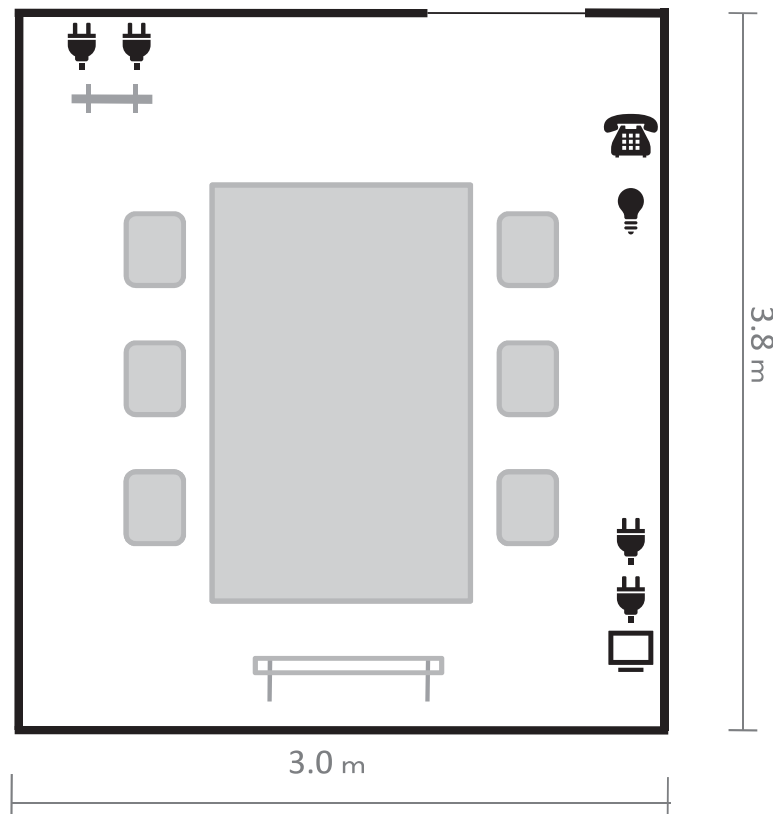

刈谷市総合文化センター アイリス

3階 講師控室1

講師控室1

机 (90cm×180cm)	1台
イス	6脚
無線LAN	

 移動式ホワイトボード
 ハンガー

 照明スイッチ
 コンセント

 内線電話
 テレビアンテナ

刈谷市総合文化センター アイリス

3階 講師控室2

講師控室2

机(90cm×180cm) 1台
イス 6脚
無線LAN

≡ ホワイトボード

≡ 移動式ホワイトボード

≡ ハンガー

💡 照明スイッチ

🔌 コンセント

🎤 有線マイク差込口

☎ 内線電話

📺 インターネット差込口

📺 テレビアンテナ

刈谷市総合文化センター アイリス

4階 講師控室3

講師控室3

机(90cm×180cm) 1台
イス 6脚
無線LAN

- | | | | |
|----------------------|----|----------|----|
| •机 (W180cm×D90cm) | 1台 | •椅子 | 4脚 |
| •テーブル (W120cm×D50cm) | 1台 | •1人掛けソファ | 2個 |
| •3人掛けソファ | 1個 | •無線LAN | |

※無線LANのパスワードは定期的に変更しています。
 ご不明な場合は総合案内までお問い合わせください。