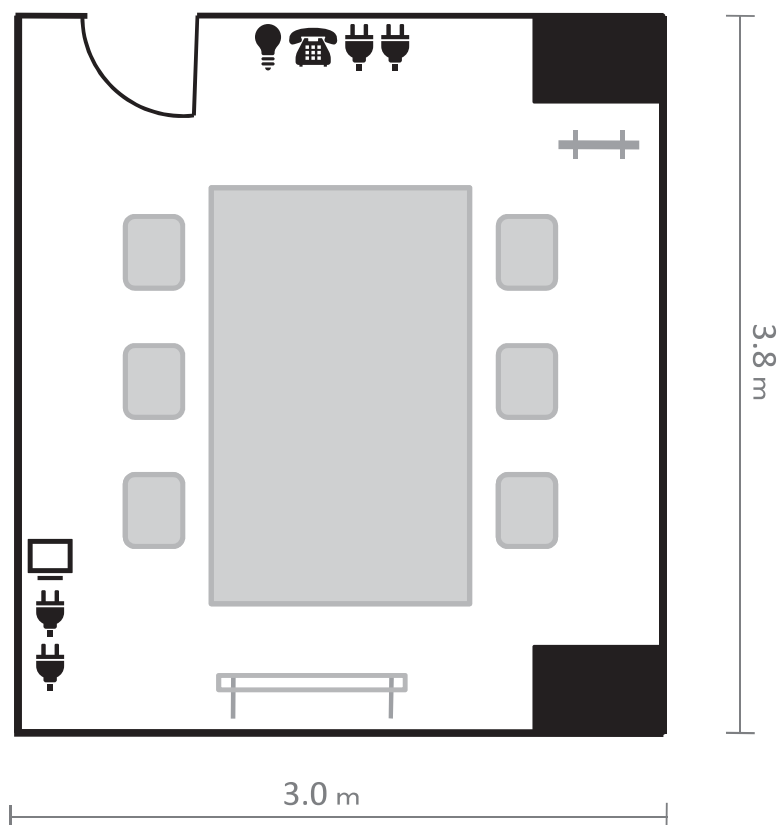

刈谷市総合文化センター アイリス

3階 講師控室1

講師控室1

机 (90cm×180cm)	1台
イス	6脚
無線LAN	

 移動式ホワイトボード
 ハンガー

 照明スイッチ
 コンセント

 内線電話
 テレビアンテナ

刈谷市総合文化センター アイリス

3階 講師控室2

講師控室2

机(90cm×180cm) 1台
イス 6脚
無線LAN

≡ ホワイトボード

≡ 移動式ホワイトボード

≡ ハンガー

💡 照明スイッチ

🔌 コンセント

🎤 有線マイク差込口

☎ 内線電話

📺 インターネット差込口

📺 テレビアンテナ

刈谷市総合文化センター アイリス

4階 講師控室3

講師控室3

机(90cm×180cm) 1台
イス 6脚
無線LAN

- | | | | |
|----------------------|----|----------|----|
| •机 (W180cm×D90cm) | 1台 | •椅子 | 4脚 |
| •テーブル (W120cm×D50cm) | 1台 | •1人掛けソファ | 2個 |
| •3人掛けソファ | 1個 | •無線LAN | |

※無線LANのパスワードは定期的に変更しています。
 ご不明な場合は総合案内までお問い合わせください。