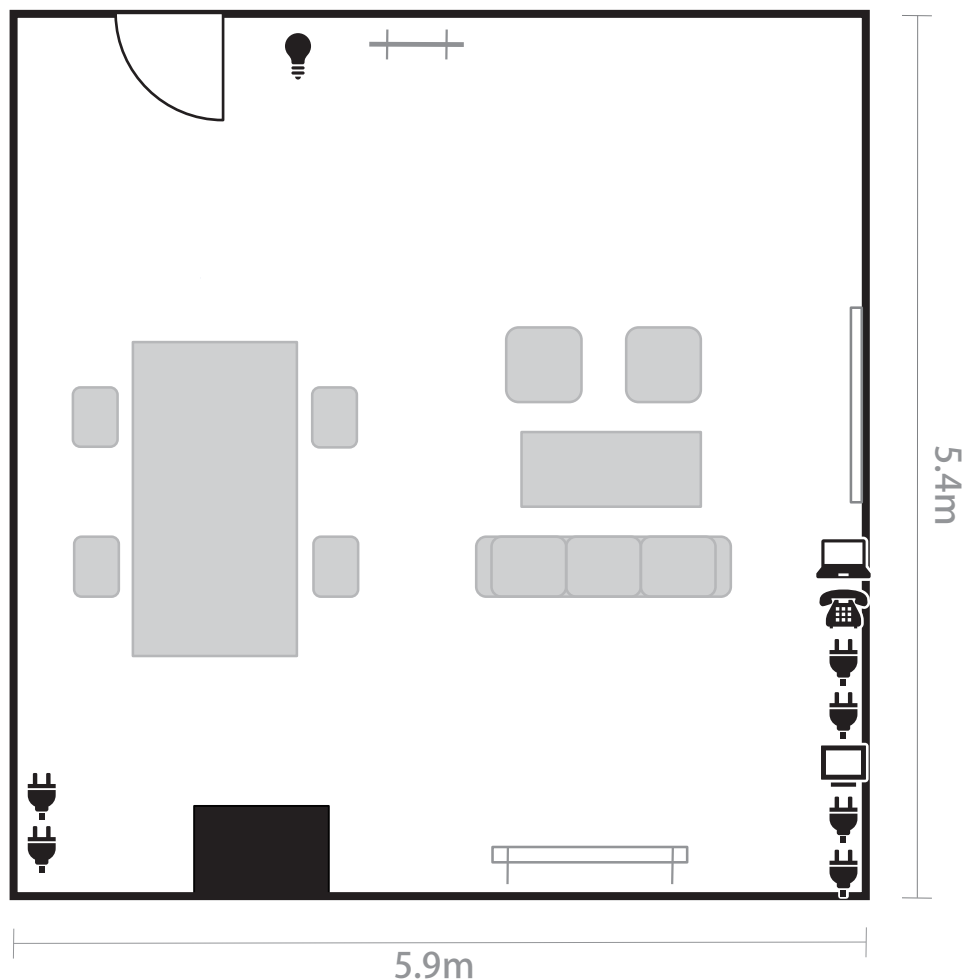

3階 講師控室2

講師控室2

机(90cm×180cm) 1台
イス 6脚
無線LAN

≡ ホワイトボード

≡ 移動式ホワイトボード

≡ ハンガー

💡 照明スイッチ

🔌 コンセント

📺 テレビアンテナ

刈谷市総合文化センター アイリス

4階 講師控室4

講師控室4

机(90cm×180cm) 1台
イス 6脚
無線LAN

※無線LANのパスワードは定期的に変更しています。
ご不明な場合は総合案内までお問い合わせください。

≡ ホワイトボード

💡 照明スイッチ

☎ 内線電話

≡ 移動式ホワイトボード

🔌 コンセント

💻 インターネット差込口

≡ ハンガー

🎤 有線マイク差込口

📺 テレビアンテナ

講師控室5

- | | | | |
|----------------------|----|----------|----|
| •机 (W180cm×D90cm) | 1台 | •椅子 | 4脚 |
| •テーブル (W120cm×D50cm) | 1台 | •1人掛けソファ | 2個 |
| •3人掛けソファ | 1個 | •無線LAN | |

※無線LANのパスワードは定期的に変更しています。
 ご不明な場合は総合案内までお問い合わせください。