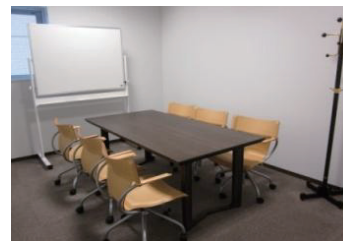

刈谷市総合文化センター アイリス

4階 講師控室3

講師控室3

机(90cm×180cm) 1台
イス 6脚
無線LAN

≡ ホワイトボード

≡ 移動式ホワイトボード

≡ ハンガー

💡 照明スイッチ

🔌 コンセント

🎤 有線マイク差込口

☎ 内線電話

📺 インターネット差込口

📺 テレビアンテナ