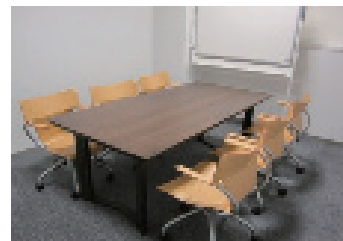

刈谷市総合文化センター アイリス

3階 講師控室1

講師控室1

机 (90cm×180cm)	1台
イス	6脚
無線LAN	

 移動式ホワイトボード
 ハンガー

 照明スイッチ
 コンセント

 内線電話
 テレビアンテナ

刈谷市総合文化センター アイリス

3階 講師控室2

講師控室2

机(90cm×180cm) 1台
イス 6脚
無線LAN

≡ ホワイトボード

≡ 移動式ホワイトボード

≡ ハンガー

💡 照明スイッチ

🔌 コンセント