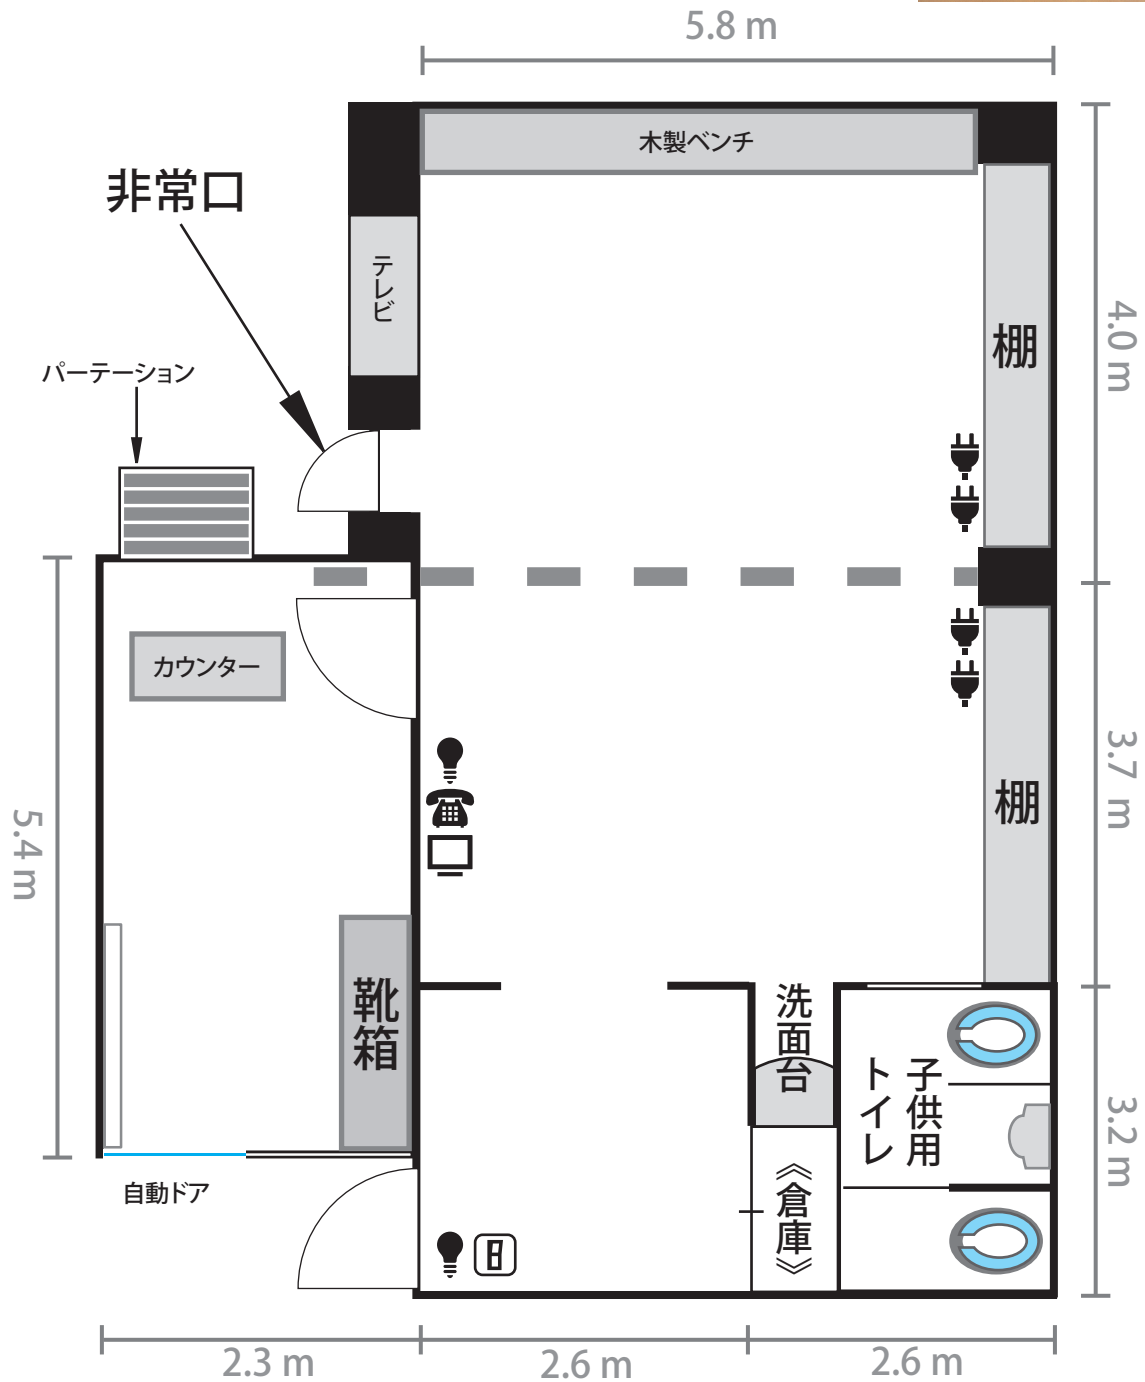

刈谷市総合文化センター アイリス

2階 託児室

- |  |  |   |
|--|--|---|
|  ホワイトボード  |  照明スイッチ |  パーテーションレール |
|  自動ドアスイッチ |  内線電話   |  コンセント      |
|  テレビアンテナ  |  |   |