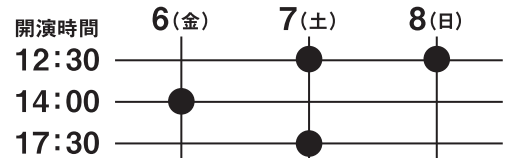

Story

マクベスとバンクォーは荒野で三人の魔女と出会う。魔女たちは、マクベスがコーダーの領主となりやがて国王となることと、バンクォーの子孫が王となることを予言する。夫からの手紙で予言について知ったマクベス夫人は、野望を遂げさせようと決意。マクベスはダンカン王を暗殺し王座を手にするが、すぐさま良心の呵責に苛まれていく。不吉な予言に不安と怒りに駆られ、マクベスはさらに残忍な行為を重ねる。気丈だったはずのマクベス夫人は罪悪感と血の幻影に悶え苦しむ錯乱状態に陥っていく。マクベスへの復讐に燃えるマクダフとマルカムの軍勢が攻め入り、荒唐無稽な予言は現実のものとなっていく――。

新シリーズ注目第二弾は、
待望の藤原マクベス!!

Cast

Staff

作: W.シェイクスピア

翻訳: 小田島雄志

演出・上演台本: 吉田鋼太郎
(彩の国シェイクスピア・シリーズ芸術監督)

音楽: 東儀秀樹

美術: 松生紘子

照明: 原田 保 / 原田飛鳥

音響: 鹿野英之

衣裳: 西原梨恵

ヘアメイク: 大和田一美

擬闘: 栗原直樹

振付: 藤山すみれ

演出助手: 井上尊晶

舞台監督: 千葉翔太郎

宣伝美術: 小倉利光

宣伝写真: 西村 淳

宣伝スタイリスト: ゴウダアツコ

宣伝ヘアメイク: 大和田一美 / CHIHARU (土屋太鳳)

2025年6月6日(金) ~ 8日(日)
刈谷市総合文化センター アイリス 大ホール

チケット料金(税込) S席13,000円 A席9,000円 ※未就学児入場不可

チケット取扱い

- 楽天チケット <https://r-t.jp/macbeth2025>
- Chuチケ <https://cte.jp/event/macbeth2025/>
  052-308-8282(平日11:00~17:00)
- 刈谷市総合文化センター <https://kariya.hall-info.jp/> 窓口販売10:00~21:00
- チケットぴあ(Pコード:531-899)
  <https://t.pia.jp/> セブン-イレブン店内マルチコピー機
- ローソンチケット(Lコード:42409)
  <https://l-tike.com/> ローソン・ミニストップ店内Loppi
- イープラス
  <https://eplus.jp/macbeth2025/> ファミリーマート店内マルチコピー機

お問い合わせ

中京テレビクリエーション 052-588-4477(平日11:00~17:00)

※ロビー開場は開演45分前、客席開場は開演30分前を予定