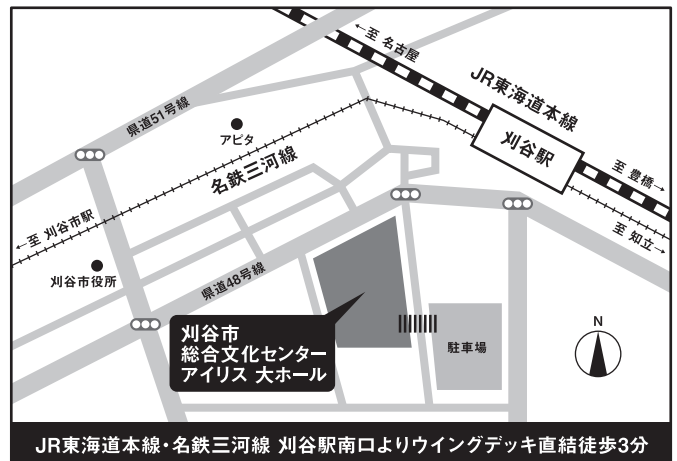

宣伝スタイリスト: ゴウダアツコ

宣伝ヘアメイク: 大和田一美 / CHIHARU (土屋太鳳)

2025年6月6日(金) ~ 8日(日)  
刈谷市総合文化センター アイリス 大ホール

チケット料金(税込) S席13,000円 A席9,000円 ※未就学児入場不可

### チケット取扱い

- ▶ 楽天チケット <https://r-t.jp/macbeth2025>
- ▶ Chuチケ <https://cte.jp/event/macbeth2025/>  
052-308-8282(平日11:00~17:00)
- ▶ 刈谷市総合文化センター <https://kariya.hall-info.jp/> 窓口販売10:00~21:00
- ▶ チケットぴあ(Pコード:531-899)  
<https://t.pia.jp/> セブン-イレブン店内マルチコピー機
- ▶ ローソンチケット(Lコード:42409)  
<https://l-tike.com/> ローソン・ミニストップ店内Loppi
- ▶ イープラス  
<https://eplus.jp/macbeth2025/> ファミリーマート店内マルチコピー機

### お問い合わせ

中京テレビクリエーション 052-588-4477(平日11:00~17:00)

※ロビー開場は開演45分前、客席開場は開演30分前を予定

JR東海道本線・名鉄三河線 刈谷駅南口よりウイングデッキ直結徒歩3分